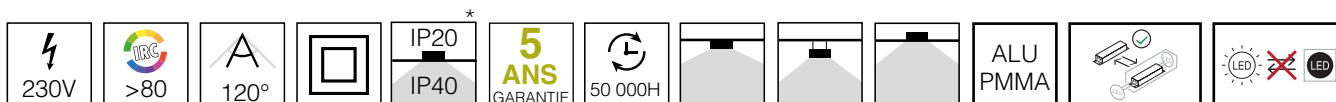

UN PRODUIT TECHNIQUE

*Excepté 100760-100761 : IP20